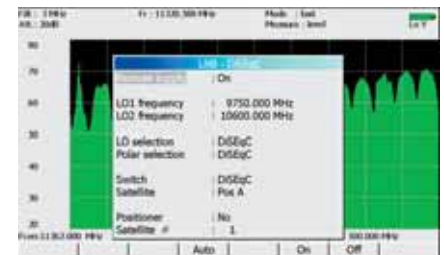

Mapa de frecuencias :
Muestra y grabación de todas las medidas.

Función Autoset :
Búsqueda automática de canales disponibles en todos los estándares de TV

Función Checksat :

- Rápido alineamiento de la antena SAT
- Trabaja con doble LNB.

Respuesta de impulsos :
Permite un rápido chequeo de los ecos producidos en la TV digital terrestre.

Función GPS :
Registra la posición geográfica y las características de la señal.

NIT :
Muestra el nombre y la información del transponder terrestre y satélite.