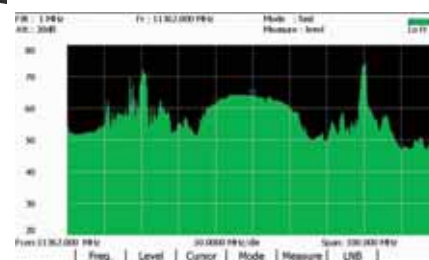

Compatible con todos los estándares DVB-T, DVB-S, DVB-S2, DVB-C

Pulsadores sensibles

2 años de garantía

Sefram 7865 y 7856:

- ▶ Rango de frecuencia : 5MHz a 2150MHz
- ▶ Medidas completas de todas las modulaciones: QPSK, 8PSK, COFDM, MPEG-2 y MPEG-4.
- ▶ Medidas de la potencia, BER y MER de la TV digital terrestre, a partir de 35dBμV.
- ▶ Constelación.

Sefram 7863

- ▶ Rango de frecuencia: 5MHz a 865MHz
- ▶ Medidas completas de los estándares QAM, J.83A y J.83B
- ▶ Visualización de programas DVB-C libres
- ▶ Constelación DVB-C

Rueda sensible y plana

Constelación en DVB-S2