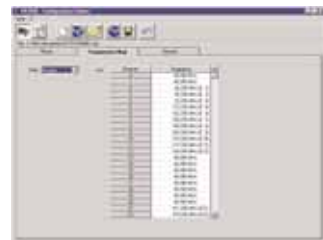

Sefram 7805B :

- Compatible con DVB-S y DVB-S2
- Medidas BER, MER en QPSK and 8PSK
- Analizador de espectros
- Puerto USB•DISEqC 1.2

KIT TR7836

Software compatible con todos los medidores SEFRAM

El software TR7836 permite :

- ▶ Crear y guardar mapas de frecuencias y programas
- ▶ Descargar las medidas guardadas en el medidor de campo
- ▶ Generar un informe de medidas con excel®

Los mejores accesorios para su medidor de TV