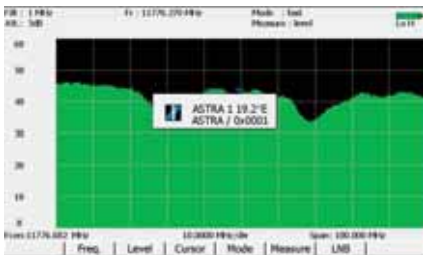

Nueva bolsa para accesorios

Nueva opción para medidas de redes Wifi

Conector BNC, fácil de usar

Sefram
INSTRUMENTS & SYSTEMES

Una nueva familia de medidores de TV para todas las medidas digitales

Analizador de espectros :
2 modos de análisis de espectro :
- modo ultra rápido para el alineamiento de la antena de satélite
- modo experto para un preciso diagnóstico