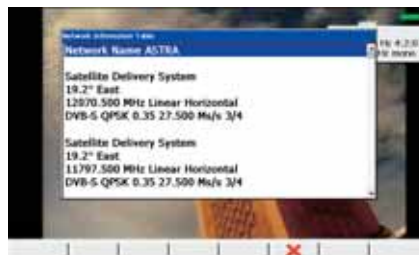

NIT :
Muestra el nombre y la información del transponder terrestre y satélite.