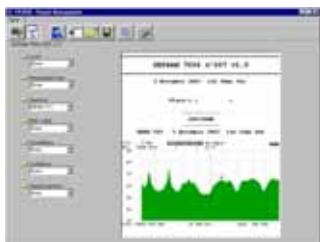

ROBUSTO, FACIL DE USAR Y PRECISO

Para todas las aplicaciones digitales

Para señales de
TV Satélite DVB-S :

CARACTERISTICAS TECNICAS	SEFRAM 7805B
Rango de frecuencia	900 MHz a 2150 MHz
Rango Dinamico	30dBμV a 110 dBμ
Medida C/N	Si
BER, MER	Si
Espectros	Si
Función Checksat	Si
Autonomia	3 horas
Alimentación remota	Si

Sefram 7805B :

- Compatible con DVB-S y DVB-S2
- Medidas BER, MER en QPSK and 8PSK
- Analizador de espectros
- Puerto USB•DISEqC 1.2

KIT TR7836

Software compatible con todos los medidores SEFRAM

El software TR7836 permite :

- Crear y guardar mapas de frecuencias y programas
- Descargar las medidas guardadas en el medidor de campo
- Generar un informe de medidas con excel®

Los mejores accesorios para su medidor de TV

TRIAx DIGITAL MULTIMEDIA, S.L. Distribuidor para España y Portugal

Ingeniero Torres Quevedo, 20 - 28022 Madrid - Tel: +34 917482836 / Fax: +34 913296147 - <http://triax.com>

Specifications subject to change without notice - FTMESUR2009A

32, rue Edouard Martel
B.P. 55 - 42009 St Etienne Cedex - France
+33 (0).4.77.59.36.81 - Fax. +33. (0).4.77.57.23.23
Web : www.sefram.fr • e-mail : sales@sefram.fr

Distribuido por :