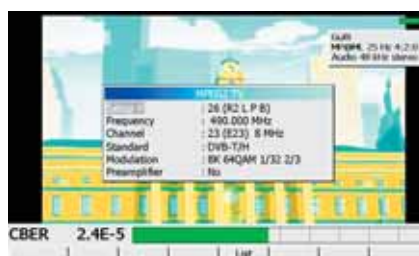

Respuesta de impulsos :
Permite un rápido chequeo de los ecos producidos en la TV digital terrestre.

Función GPS :
Registra la posición geográfica y las características de la señal.

NIT :
Muestra el nombre y la información del transponder terrestre y satélite.

Pantalla TV :
Una nueva pantalla LCD color y de 7 pulgadas proporciona unas imágenes de alta calidad de los programas analógicos y digitales.

Medidas Wifi :
Con la nueva opción usted puede realizar medidas en la red Wifi.