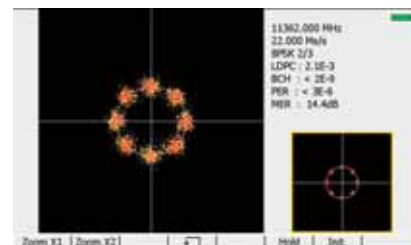

SEFRAM 7863, 7865, 7866

Los más completos medidores de TV disponibles en el mercado.

Compatible con todos los estándares DVB-T, DVB-S, DVB-S2, DVB-C

Pulsadores sensibles

2 años de garantía

Sefram 7865 y 7856:

- Rango de frecuencia : 5MHz a 2150MHz
- Medidas completas de todas las modulaciones: QPSK, 8PSK, COFDM, MPEG-2 y MPEG-4.
- Medidas de la potencia, BER y MER de la TV digital terrestre, a partir de 35dBμV.
- Constelación.

Sefram 7863

- Rango de frecuencia: 5MHz a 865MHz
- Medidas completas de los estándares QAM, J.83A y J.83B
- Visualización de programas DVB-C libres
- Constelación DVB-C

Rueda sensible y plana